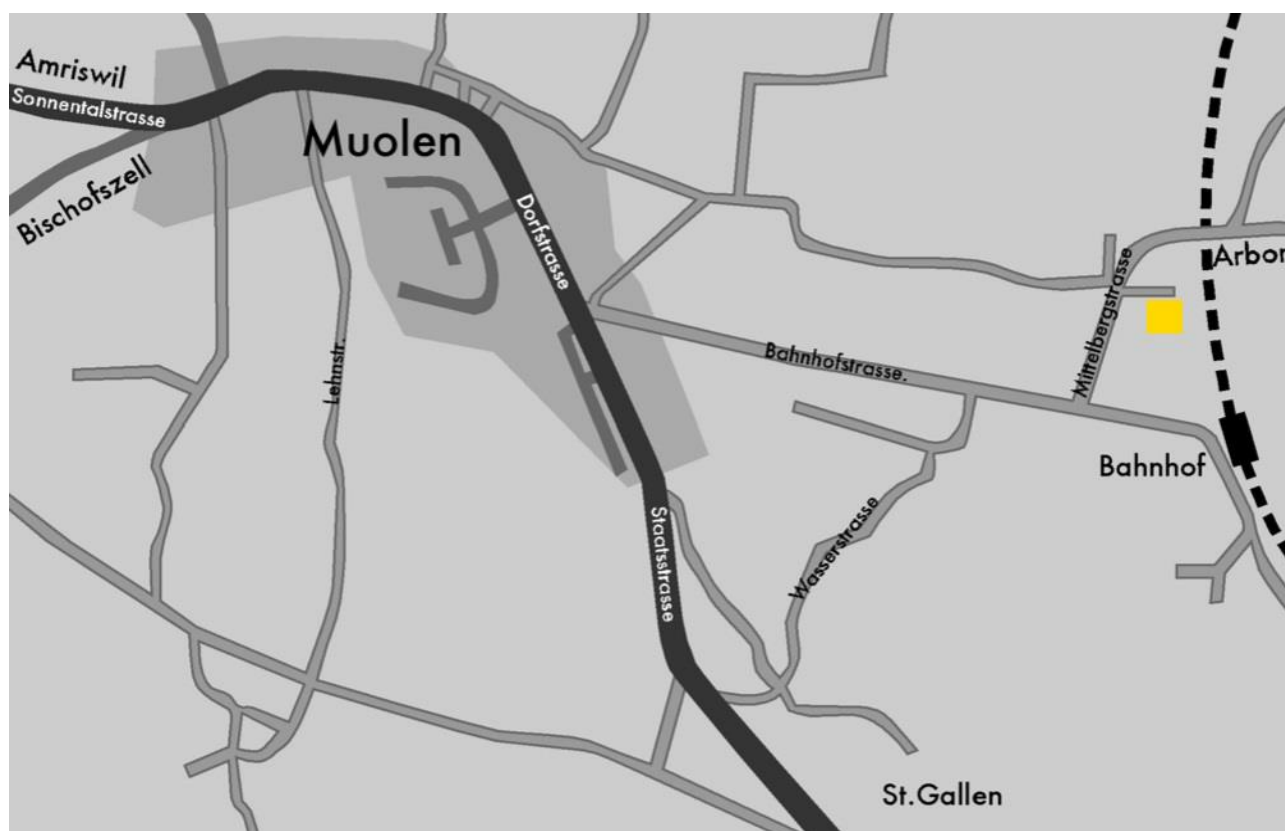

## Anreiseplan

### Anreise von St.Gallen

Von St.Gallen Richtung Amriswil über Wittenbach und Häggenschwil nach Muolen. Eingangs Dorf rechts auf die Bahnhofstrasse und anschliessend links Richtung Arbon auf die Mittelbergstrasse. Die Fahrtzeit beträgt circa 20 Minuten.

### SBB

Das Firmengebäude liegt circa 3 Gehminuten vom Bahnhof Muolen entfernt. Züge von und in Richtung St.Gallen oder Romanshorn verkehren jede halbe Stunde.