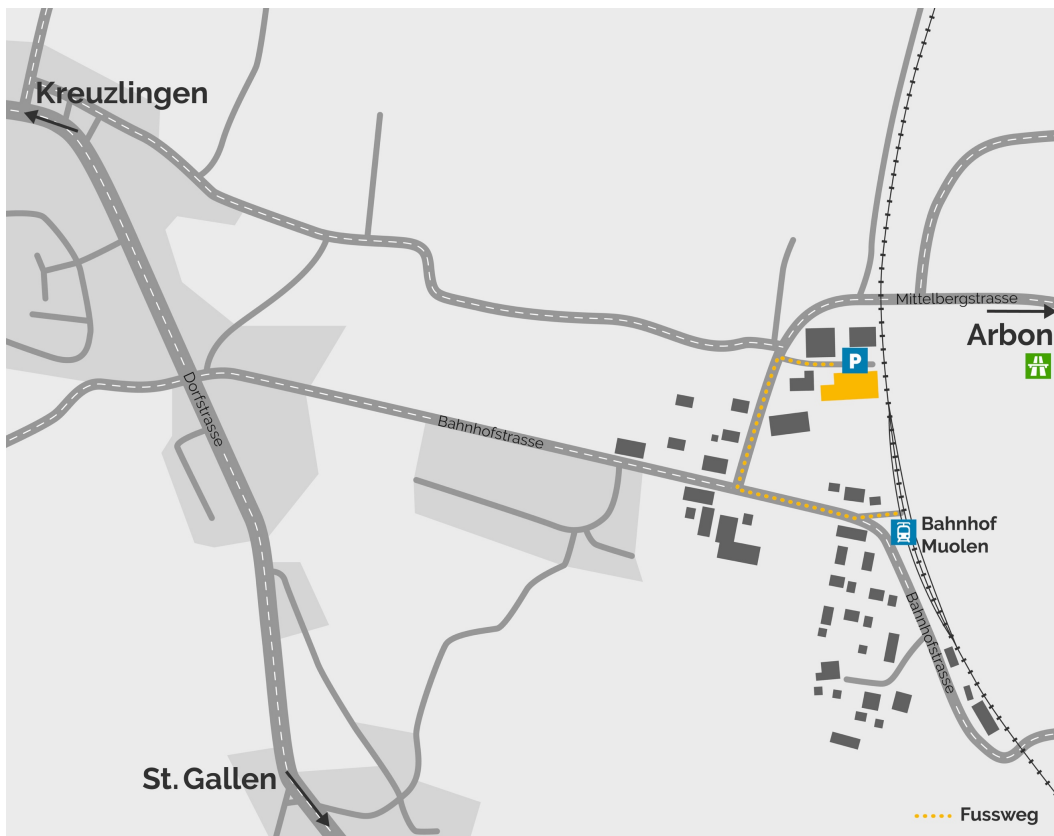

### Von St. Gallen

Richtung Amriswil über Wittenbach und Häggenschwil nach Muolen. Eingang Dorf rechts auf die Bahnhofstrasse und dann links Richtung Arbon auf die Mittelbergstrasse. Die Fahrtzeit beträgt ca. 20 Minuten.

### Von Kreuzlingen

Richtung Amriswil über Hagenwil nach Muolen. Ende Dorf links auf die Bahnhofstrasse und dann links Richtung Arbon auf die Mittelbergstrasse. Die Fahrtzeit beträgt ca. 25 Minuten.

## Anreise mit öffentlichen Verkehrsmitteln

### SBB

Das Firmengebäude liegt ca. 3 Gehminuten vom Bahnhof Muolen entfernt. Züge von und in Richtung St.Gallen oder Romanshorn verkehren jede halbe Stunde. Der Fussweg ist im Plan eingezeichnet.