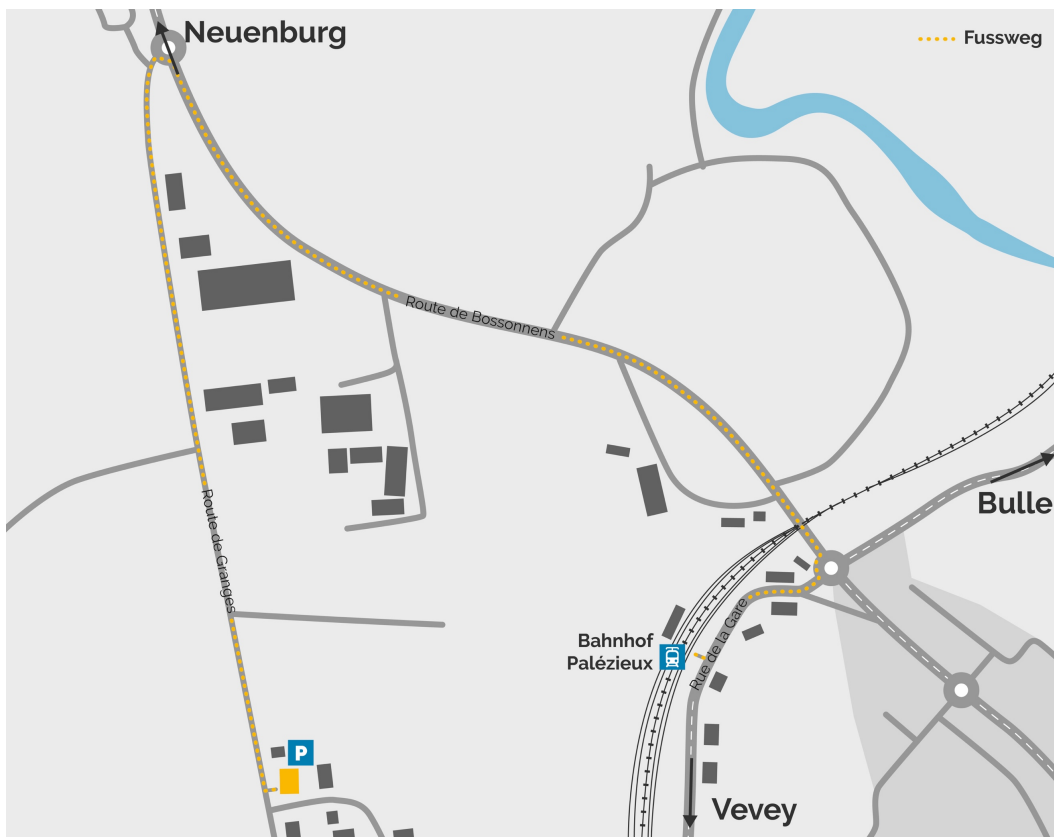

### Von Bern

Der A12 folgen bis Ausfahrt 3-Vaulruz. Dann der Route 12 folgen via Semsales, La Rougève, Maraçon und Ecoteaux bis nach Palézieux. Beim 1. Kreisel vor Palézieux Bahnhof die 1. Ausfahrt und nach 1km beim 2. Kreisel die 2. Ausfahrt nehmen. Nach ca. 900m befindet sich das Firmengebäude auf der linken Seite.

### Von Lausanne

Alles auf der Hauptstrasse via Savigny und Forel bis nach Palézieux. Beim 1. Kreisel vor Palézieux die 1. Ausfahrt und nach 500m beim 2. Kreisel ebenfalls die 1. Ausfahrt nehmen. Nach ca. 900m ist das Gebäude links.

## Anreise mit öffentlichen Verkehrsmitteln

### SBB

Das Firmengebäude liegt ca. 25 Gehminuten vom Bahnhof Palézieux entfernt. Nach Norden auf der Rue de la Gare und beim 1. Kreisel nach links auf die Route de Bossonnens. Beim nächsten Kreisel wieder scharf nach links auf die Route de Granges. Das Firmengebäude befindet sich nach ca. 900m auf der linken Seite.