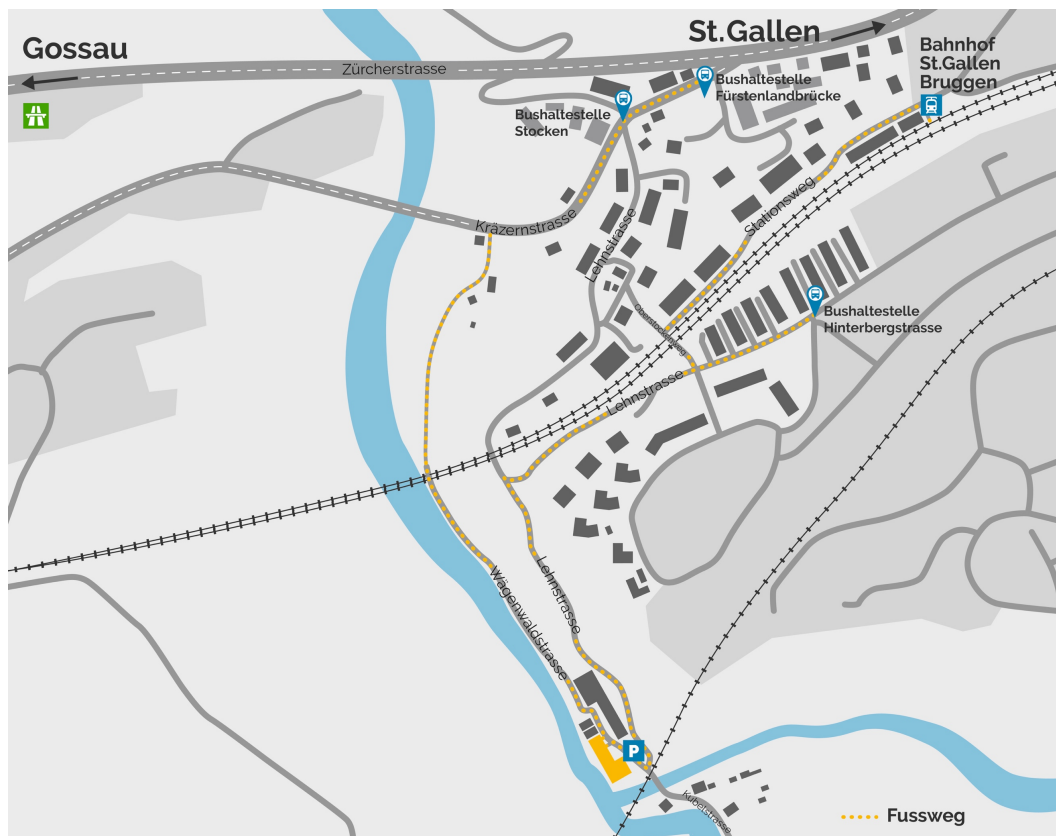

Anreise mit dem Auto

Parkplätze

Vor dem Firmengebäude in St.Gallen sind genügend Parkplätze vorhanden (siehe Plan).

Von St. Gallen

Von der Zürcherstrasse auf die Kärzernstrasse und nach 100m links auf die Lehnstrasse. Danach der Strasse bis zum Firmengebäude folgen.

Von Zürich

Von der Autobahn Ausfahrt St.Gallen Winkeln nehmen und Richtung St.Gallen der Zürcherstrasse folgen. Nach 1.2km steil rechts auf die Kärzernstrasse und nach 100m links auf die Lehnstrasse. Danach der Strasse bis zum Firmengebäude folgen.

Anreise mit öffentlichen Verkehrsmitteln

SBB

Vom HB St.Gallen gibt es folgende Möglichkeiten:

1. Bus Nr. 7, Hinterberg bis Hinterbergstrasse, von dort ca. 10 Gehminuten.
2. Bus Nr. 1, St.Gallen Winkeln bis Stocken, von dort ca. 10 Gehminuten.
3. Bus Nr. 3, Abtwil St.Josefen, bis Fürstenlandbrücke, von dort ca. 13 Gehminuten.
4. Bus Nr. 151, Gossau SG, Bahnhof bis Fürstenlandbrücke, von dort ca. 13 Gehminuten.
5. Bus Nr. 4 Abtwil, Säntispark bis Fürstenlandbrücke, von dort ca. 13 Gehminuten.
6. Zug S5 Richtung Weinfelden bis St.Gallen Bruggen, von dort ca. 12 Gehminuten.